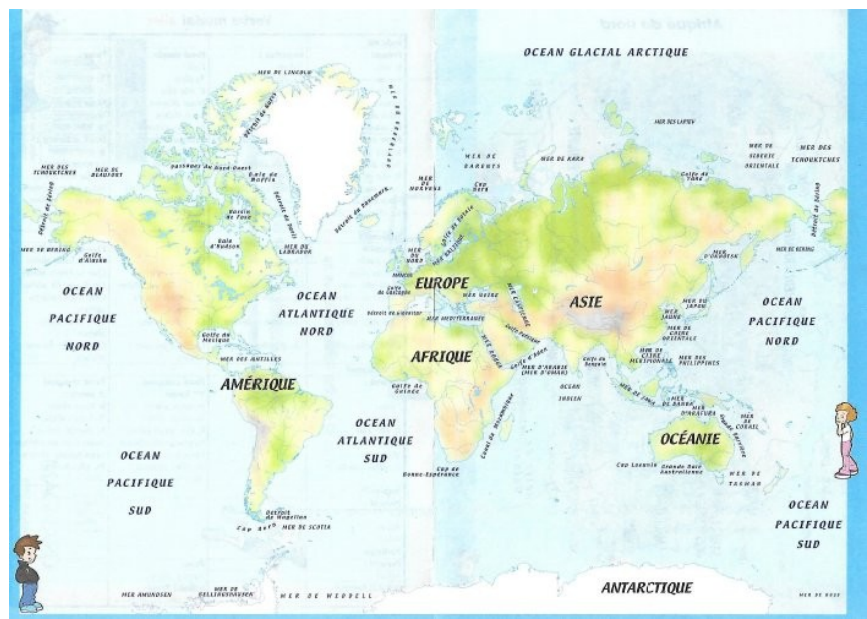

5. Le rêve de Thanh se réalise-t-il finalement ?

Oui, il a pu mettre son bateau à l'eau et faire une balade avec Mai Anh sur la rivière.

LES ÉCOLES DU BOUT DU MONDE
Les matelots de la rivière Cai

Lire l'été!

Les matelots de la rivière Cai

Fiche n°2

Réponds à ces questions après avoir lu ton livre !

6. Un pays, un continent

- a) Où l'histoire se déroule-t-elle ?
- b) Souligne le continent où se trouve ce pays et entoure le bon drapeau.

6. Un pays, un continent

- a) Où l'histoire se déroule-t-elle ? Elle se déroule en Thaïlande.
- b) Souligne le continent où se trouve ce pays et entoure le bon drapeau.

7. La fresque de Thanh

En t'aidant de la page 54, reproduis la fresque de Thanh.